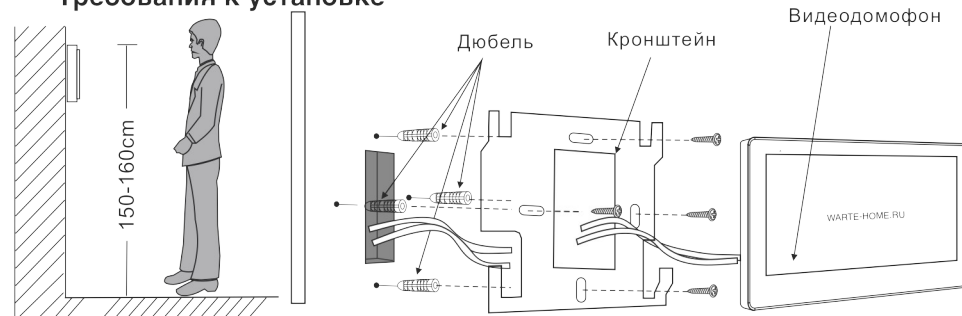

ПАСПОРТ

Требования к установке

⚠ Внимание:

- Запрещен разбор корпуса видеодомофона вне сервисного центра авторизованного производителем WARTE, поскольку это несет риск поражения электрическим током и прекращает гарантию производителя.
- Во избежание повреждения, не подвержайте видеодомофон значительным механическим и электромагнитным воздействиям, исключите воздействие влаги.
- Рекомендованная высота установки видеодомофона составляет 150 см.
- Монтаж и подключение домофона выполняется строго при отключенном питании!!!
- Если устройство хранилось в более холодном температурном режиме, чем рабочая температура, не подключайте питание к видеодомофону, пока видеодомофон полностью не нагреется до температуры эксплуатации.
- Для корректной работы домофона устанавливайте домофон и прокладывайте кабель на расстоянии не менее 30 см от сети питания переменного тока.

Основные характеристики

Диагональ и разрешение:	7" TFT (1024x600)
Поддерживаемый формат видеосигнала:	AHD/CVI/TVI/CVBS (PAL/NTSC), 1080P/960H/720P/480P
Режим разговора:	двухсторонняя связь
Время разговора:	до 120 секунд
Время просмотра:	настраиваемый параметр
Ток в режиме ожидания:	максимум 300мА
Ток в рабочем режим:	максимум 800мА
Источник питания:	встроенный блок питания на 220V или от внешнего источника 12V (доступен любой вариант)
Рабочая температура:	-10° +50° C
Способ установки:	настенный или настольный монтаж