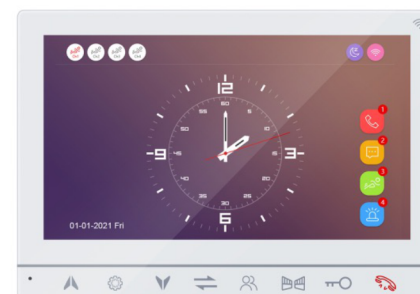

ПАСПОРТ

Комплект видеодомофона
WARTE-07-25

белый / серебро

Описание комплект видеодомофона WARTE-07-25

В состав комплект видеодомофона с вызывной панелью входит видеодомофон, вызывная панель, которые обеспечивают отличную совместимость и являются полноценной системой видеодомофона.