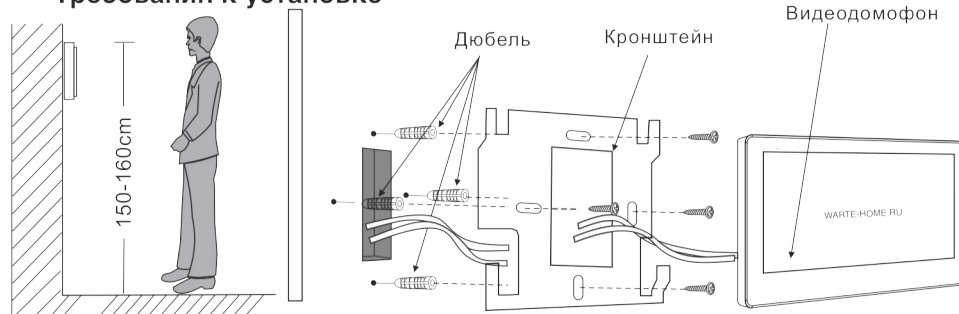

При необходимости обратитесь к специалистам.

Состав комплект видеодомофона

Видеодомофон	1 шт.
Настенный кронштейн видеодомофона	1 шт.
Вызывная панель видеодомофона	2 шт.
Поворотный уголок вызывной панели	2 шт.
Козырек от осадков для вызывной панели	2 шт.
Инструкция в печатной версии	4 шт.
Крепежные элементы видеодомофона	3 уп.
Специальная отвертка для крепления вызывной панели	2 шт.
4 жильный провод	5 шт.
2 жильный провод	1-2 шт.

ПАСПОРТ

Требования к установке

⚠ Внимание:

- Запрещен разбор корпуса видеодомофона вне сервисного центра авторизованного производителем WARTE, поскольку это несет риск поражения электрическим током и прекращает гарантию производителя.
- Во избежание повреждения, не подвергайте видеодомофон значительным механическим и электромагнитным воздействиям, исключите воздействие влаги.
- Рекомендованная высота установки видеодомофона составляет 150 см.
- Монтаж и подключение домофона выполняется строго при отключенном питании!!!
- Если устройство хранилось в более холодном температурном режиме, чем рабочая температура, не подключайте питание к видеодомофону, пока видеодомофон полностью не нагреется до температуры эксплуатации.
- Для корректной работы домофона устанавливайте домофон и прокладывайте кабель на расстоянии не менее 30 см от сети питания переменного тока.